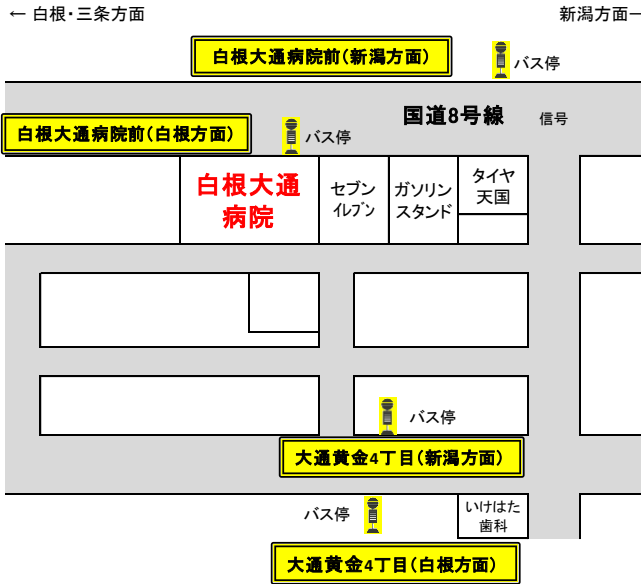

バス時刻表のご案内

当院の最寄りバス停は『白根大通病院前』もしくは『大通黄金4丁目』となります。

走行路線および停留所が異なりますので、お間違えの無いようご確認をお願いいたします。

**時刻表は2024年11月16日
現在のものになります。**

バス停留所のご案内

* 病院から「大通黄金4丁目」バス停まで：徒歩4分

①『白根大通病院前』時刻表

白根大通病院前 のりば：1

W74 大野・白根線

潟東営業所ゆき

時	平日	土曜	日曜/祝日
05			
06			
07			
08			
09		38 ^A	38 ^A
10			
11			
12		51 ^A	51 ^A
13	14 ^A	51 ^A	51 ^A
14	04 ^A	51 ^A	51 ^A
15	54 ^A		
16	58 ^A	51 ^A	51 ^A
17			
18	00 ^A 50 ^A	21 ^A	21 ^A
19	22 ^A 54 ^A	58 ^A	58 ^A

2024年11月16日 現在

A…潟東営業所 行ゆき

白根大通病院前 のりば：2

W74 大野・白根線

< (快速) 県庁前・古町経由 > 新潟駅ゆき

時	平日	土曜	日曜/祝日
05			
06	47 ^A		
07	03 ^A 13 ^A	31 ^A	31 ^A
08	08 ^A		
09	57 ^A	55 ^A	55 ^A
10			
11			
12			
13			
14			
15	07 ^A 42 ^A		
16			
17	33 ^A	01 ^A	01 ^A